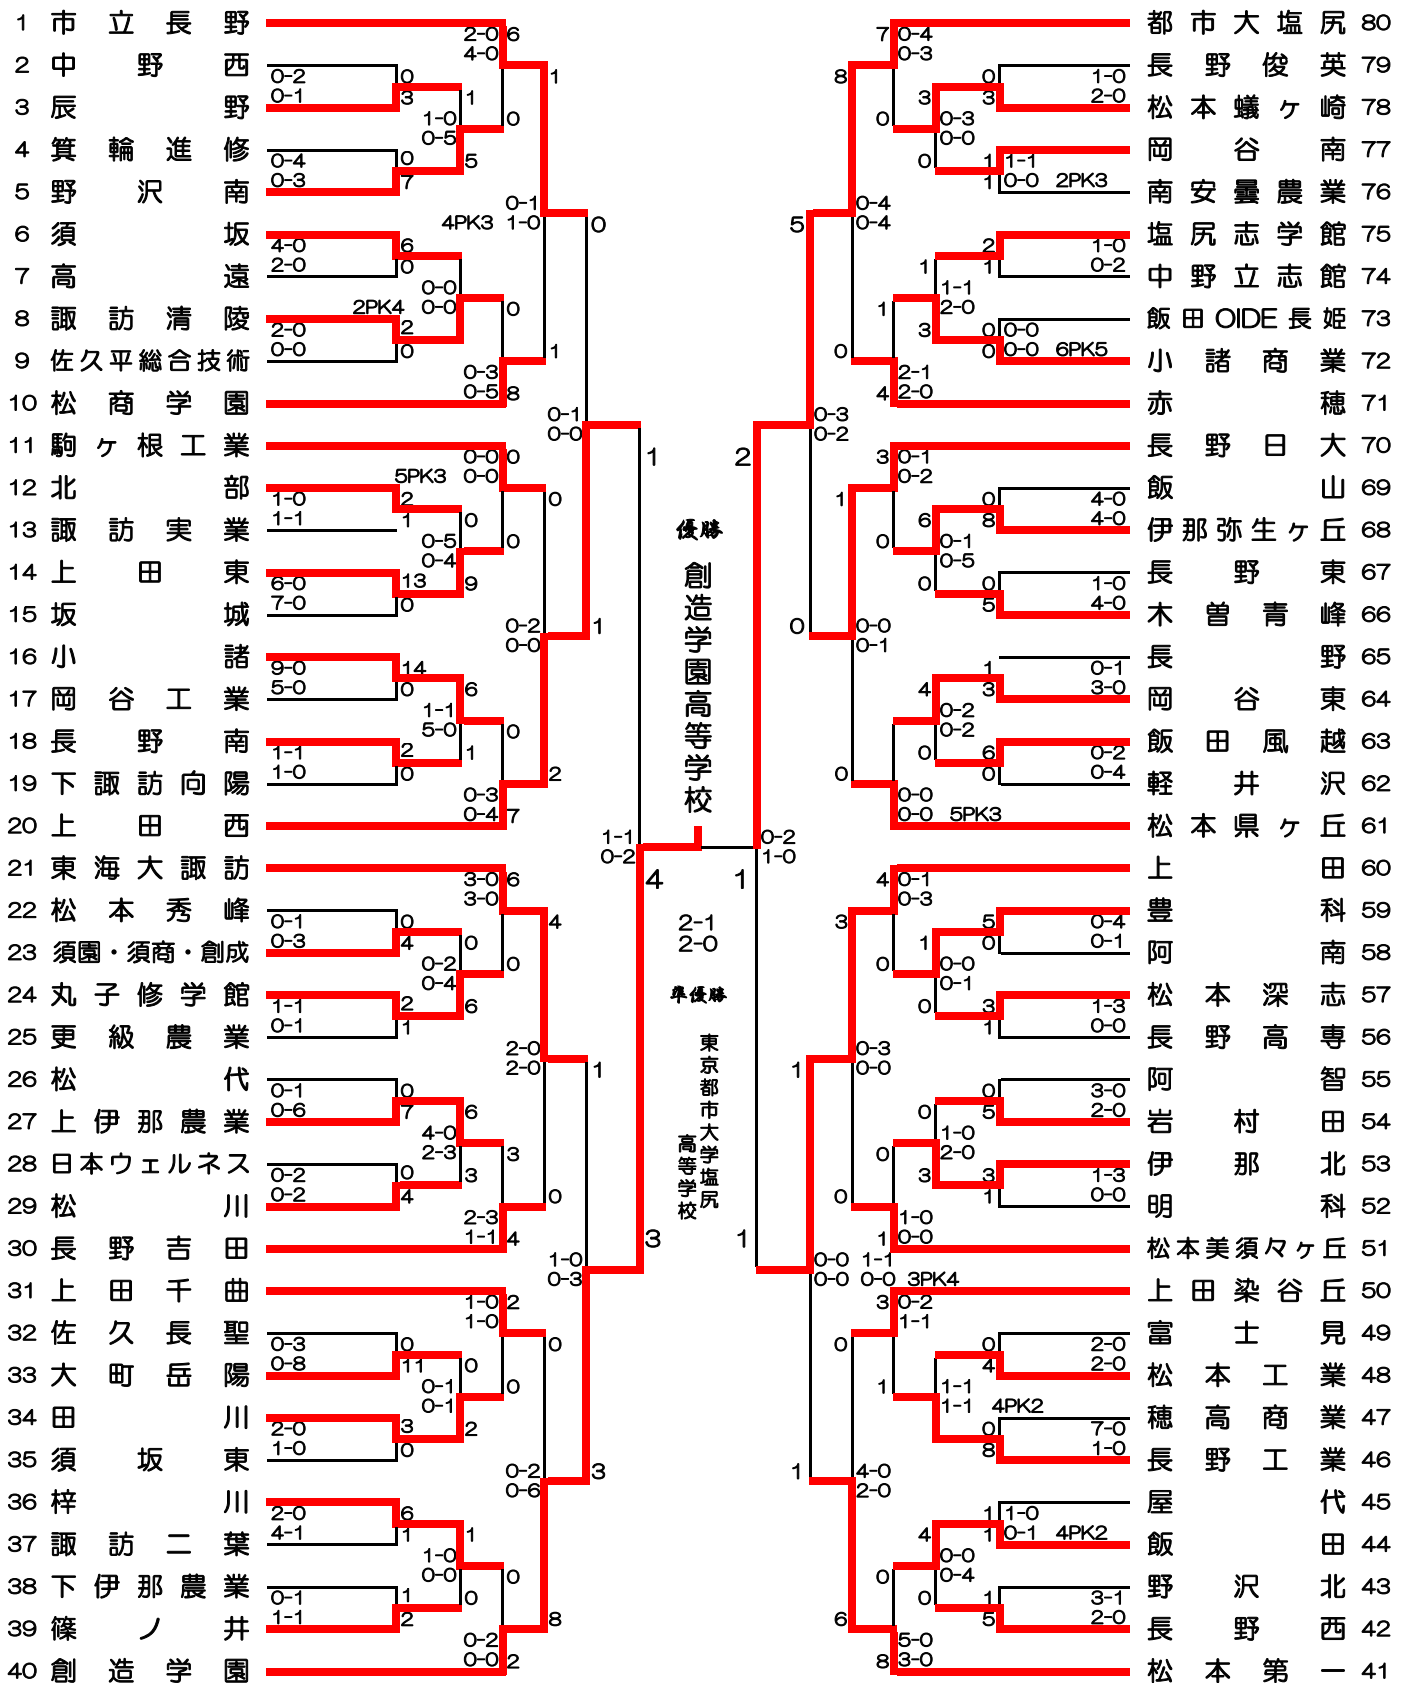

平成28年度 第95回全国高校サッカー選手権大会長野県大会

会場	1 回 戦	梓川高校・上田西高校・岡谷東高校・田川高校・辰野高校第2グラウンド・豊科高校・ 東京都大塩尻高校
	2 回 戦	明科高校・岡谷東高校・辰野高校第2グラウンド・中野市多目的サッカー場
	3 回 戦	あがた運動公園多目的広場・伊那市陸上競技場・大田市運動公園サッカー場 かりがねサッカー場・中野市多目的サッカー場・松本市サッカー場
	4 回 戦	あがた運動公園多目的広場・松本市サッカー場・南長野運動公園総合球技場 松商学園総合グラウンド
	準々決勝	松本平広域公園アルウィン芝生グラウンド・南長野運動公園総合球技場
	準決勝・決勝	松本平運動公園総合球技場 (アルウィン)